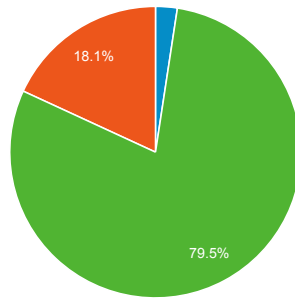

流量來源總覽

● 造訪百分比: 100.00%

總覽

有 6,108 人來過此網站

■ 搜尋流量 ■ 推薦連結流量 ■ 直接流量 ■ 廣告活動

關鍵字	造訪	% 造訪
1. (not provided)	61	41.50%
2. http://eportfolio.tku.edu.tw/	7	4.76%
3. 淡江大學新生	4	2.72%
4. 淡江大學行事曆	3	2.04%
5. 電影院打工	3	2.04%
6. 威秀 打工	2	1.36%
7. 威秀工讀	2	1.36%
8. 淡江大學 統計系 難度	2	1.36%
9. 淡江大學 偏鄉數位關懷	2	1.36%
10. 學習目標規劃	2	1.36%