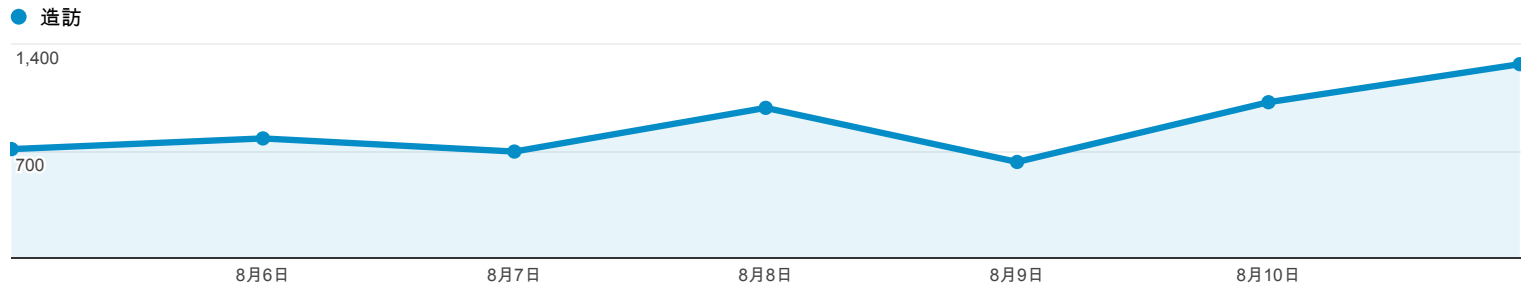

流量來源總覽

● 造訪百分比: 100.00%

總覽

有 6,108 人來過此網站

■ 搜尋流量 ■ 推薦連結流量 ■ 直接流量 ■ 廣告活動

關鍵字	造訪	% 造訪
1. (not provided)	61	41.50%
2. http://eportfolio.tku.edu.tw/	7	4.76%
3. 淡江大學新生	4	2.72%
4. 淡江大學行事曆	3	2.04%
5. 電影院打工	3	2.04%
6. 威秀 打工	2	1.36%
7. 威秀工讀	2	1.36%
8. 淡江大學 統計系 難度	2	1.36%
9. 淡江大學 偏鄉數位關懷	2	1.36%
10. 學習目標規劃	2	1.36%